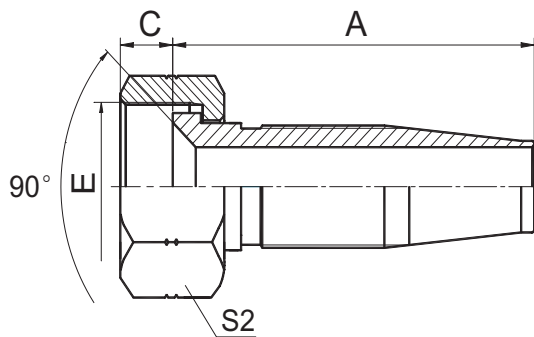

REUSABLE HOSE FITTING

27818-R5T

美制 SAE 内螺纹 90° 内锥面
SAE FEMALE 90° CONE SEAT

代号 PART NO.	螺纹 E THREAD E	胶管 HOSE BORE		尺寸 DIMENSIONS			
		公称内径 DN	标号 DASH	A	C	S2	
27818-04-04(R5T)	7/16"X20	5	04		9	15	
27818-05-05(R5T)	1/2"X20	6	05		9	17	
27818-06-06(R5T)	5/8"X18	8	06		11.3	22	
27818-08-08(R5T)	3/4"X16	11	08		10.5	24	
27818-10-10(R5T)	7/8"X14	13	10		12	27	
27818-12-12(R5T)	1.1/16"X14	16	12		14.3	32	