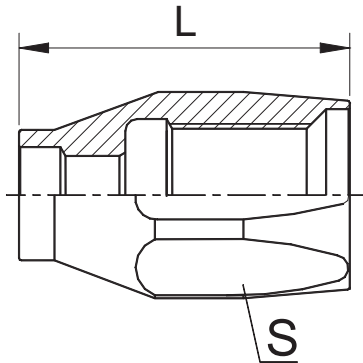

REUSABLE HOSE FITTING

00208

SAE 100 R2A 软管
FERRULE FOR SAE 100 R2A HOSE

代号 PART NO.	胶管 HOSE BORE		尺寸 DIMENSIONS		
	公称内径DN	标号DASH	L	S	
00208-04	5	04	44	22	
00208-06	8	06	49	27	
00208-08	11	08	51	30	
00208-10	13	10	53.5	32	
00208-12	16	12	63	38	
00208-16	22	16	75	46	
00208-20	28	20	87	60	